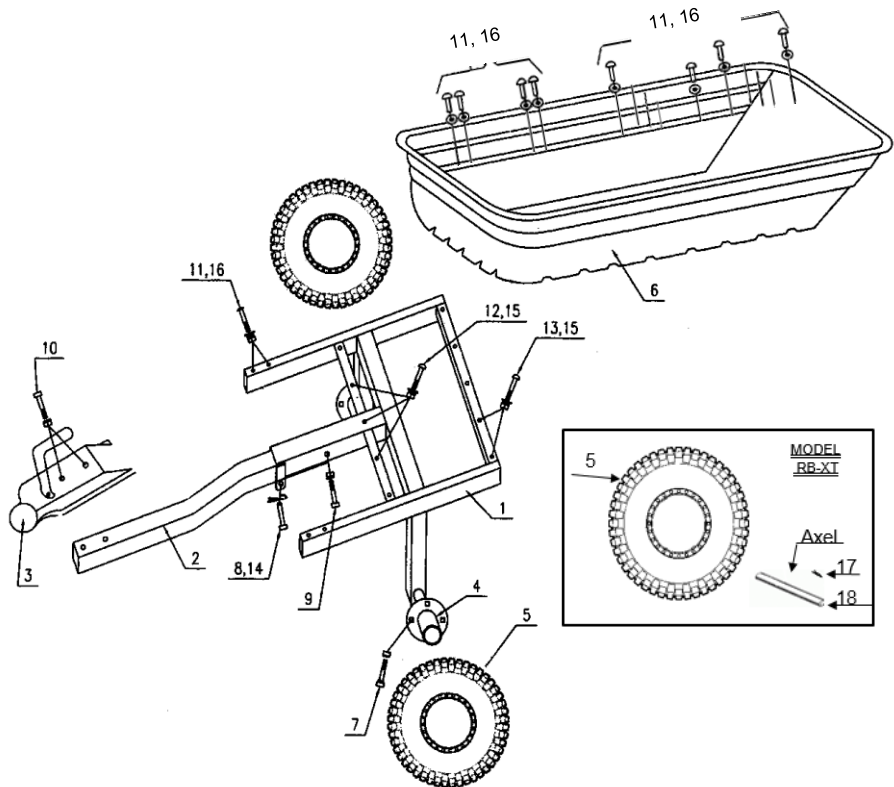

LISTE DES PIÈCES ET FEUILLE DE MONTAGE

POUR LE MODÈLE RB-XT / XTR DE RHYNO BUGGIES

Item No.	Qty.	Part No.	Description
1	1	XTR1101	CHÂSSIS DE REMORQUE
2	1	XTR1102	BARRE DE TRACTION
3	1	XTR1103	RACCORD
4	1	XTR1104	ATTACHE MOYEU (XTR SEULEMENT)
5	2	XTR1105	ROUE 18 PO
6	1	XTR1106	PLATEAU
7	8	XTR1107	BOULON, RONDELLE ET ÉCROU M12 x 40
8	1	XTR1108	GOUPILLE HEXAGONALE 12 x 80
9	1	XTR1109	BOULON, RONDELLE ET ÉCROU M12 x 80
10	2	XTR1110	BOULON, RONDELLE ET ÉCROU M12 x 75
11	4	XTR1111	BOULON, RONDELLE ET ÉCROU M8 x 75
12	5	XTR1112	BOULON, RONDELLE ET ÉCROU M10 x 30
13	5	XTR1113	BOULON, RONDELLE ET ÉCROU M10 x 15
14	1	XTR1114	GOUPILLE EN R 3
15	10	XTR1115	RONDELLE 10 x 27
16	4	XTR1116	RONDELLE 8 x 22
17	2	XTR1114	GOUPILLE EN R 4
18	2	XT1117	CHAPEAU

GARANTIE LIMITÉE DE 6 MOIS

Rhyno Buggies garantit que les produits sont neufs et qu'ils seront sans défaut de fabrication pendant de 6 mois.

Pour se prévaloir de cette garantie, l'acheteur doit immédiatement informer Rhyno Buggies des défauts allégués.

Toutes les périodes de garantie commencent le jour de l'achat de votre unité. Il faut le reçu de caisse d'origine.

La garantie limitée de 6 mois de Rhyno Buggies ne couvre pas les éléments suivants :

- Rhyno Buggies n'est pas responsable pour les frais d'expédition
- pneus percés;
- dommages causés par une surcharge de la remorque à bascule;
- les défaillances causées par une mauvaise utilisation, des accidents ou un usage abusif;
- les pièces qui s'usent.

Pour toute réclamation au titre de la garantie, veuillez communiquer avec Rhyno Buggies au 1 888 944-4778.

Rhyno Buggies se réserve le droit de refuser toute réclamation en raison de renseignements faux ou trompeurs, d'utilisation abusive ou de défaillances dues à l'usure.

RHYNO BUGGIES
FAX – 519-624-4185
TELEPHONE – 1-888-944-4778
Rhynobuggies.com