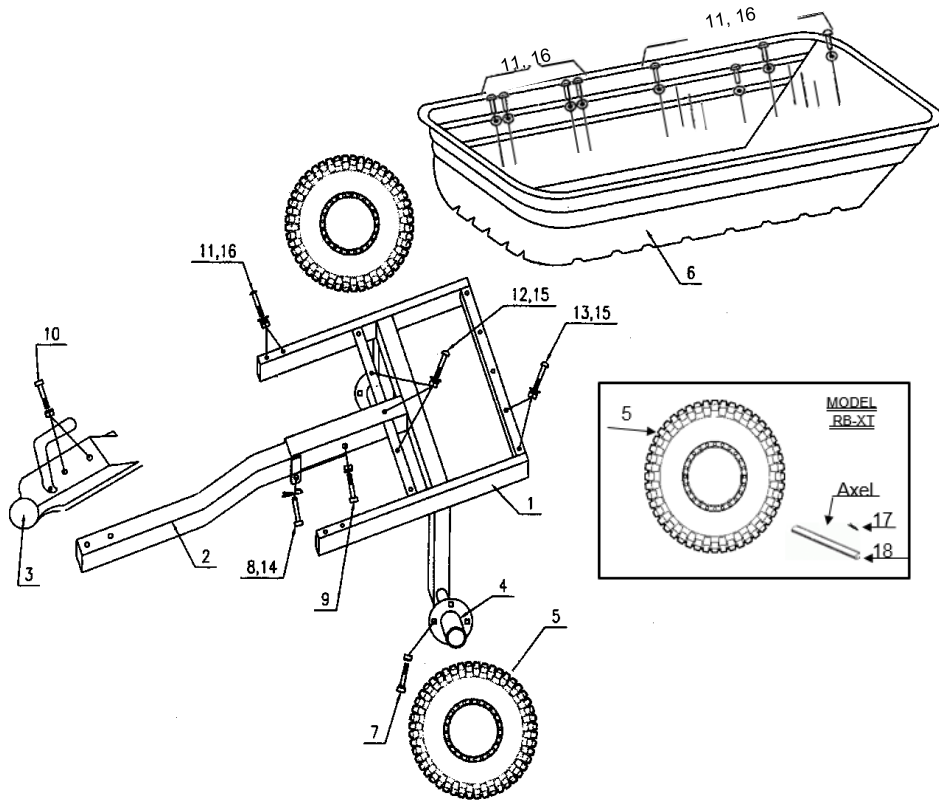

# PART LIST & ASSEMBLY

### MODEL RB-XT / RB-XTR

Item No.	Qty.	Part No.	Description
1	1	XTR1101	TRAILER FRAME
2	1	XTR1102	TOW BAR
3	1	XTR1103	COUPLER
4	1	XTR1104	HUB UNIT (XTR ONLY)
5	2	XTR1105	WHEEL 18"
6	1	XTR1106	TRAY
7	8	XTR1107	BOLT, WASHER & NUT M12x40
8	1	XTR1108	HEX PIN 12x80
9	1	XTR1109	BOLT, WASHER & NUT M12x80
10	2	XTR1110	BOLT, WASHER & NUT M12x75
11	4	XTR1111	BOLT, WASHER & NUT M8x75
12	5	XTR1112	BOLT, WASHER & NUT M10x30
13	5	XTR1113	BOLT, WASHER & NUT M10x15
14	1	XTR1114	R PIN 3
15	10	XTR1115	WASHER 10x27
16	4	XTR1116	WASHER 8x22
17	2	XTR1114	R PIN 4
18	2	XT1117	COVER

# LISTE DES PIÈCES ET FEUILLE DE MONTAGE