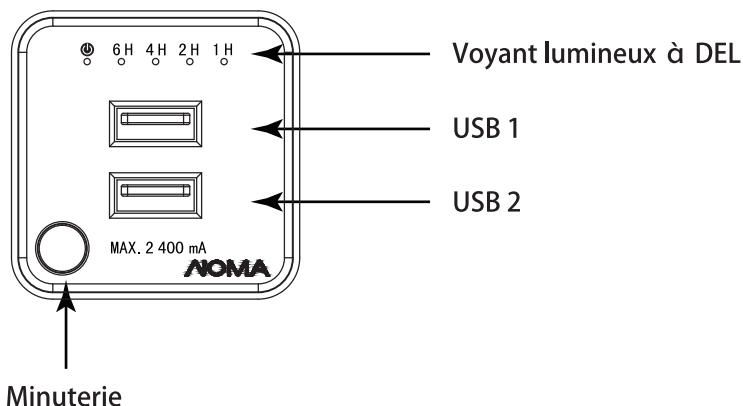

MADE IN CHINA
Imported by Noma Canada
Toronto, Canada M4S 2B8

CHARGEUR MURAL À PORT USB DOUBLE À MINUTERIE RÉGRESSIVE

N° de modèle : 299-9909-6 | Communiquez avec nous au 1 866 827-4985

IMPORTANT : Veuillez lire attentivement le présent guide avant l'utilisation et conservez-le aux fins de consultation ultérieure.

INSTRUCTIONS :

1. Branchez la minuterie à une prise CA facilement accessible. Le voyant lumineux à DEL s'allume et les ports USB1 et USB2 ont une sortie constante de 5 V chacun. (Avertissement : Ne dépassez pas 2 400 mA au total.)
2. Appuyez sur le bouton Minuterie pour faire défiler les options de la minuterie régressive. La minuterie peut être réglée sur 6 h, 4 h, 2 h, 1 h ou alimentation constante. Lorsque la minuterie atteint l'heure définie du compte à rebours, l'alimentation des sorties USB est coupée et le voyant lumineux à DEL s'éteint.
3. Pour remettre l'appareil en marche, appuyez sur le bouton Minuterie et répétez l'étape 2.