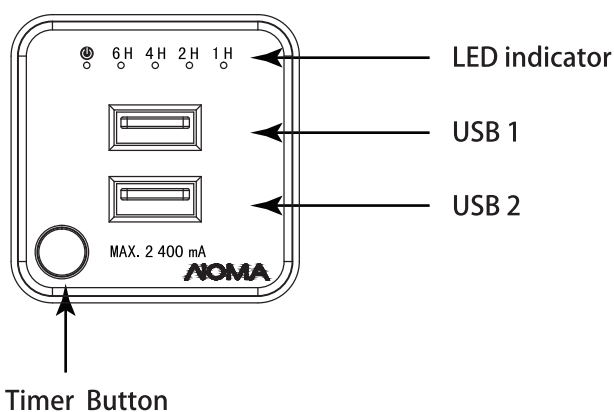

DUAL USB WALL CHARGER WITH COUNTDOWN TIMER

model no. 299-9909-6 | contact us: 1-866-827-4985

IMPORTANT: Please read this manual carefully before use and save it for reference.

INSTRUCTIONS:

1. Plug the timer into an easily-accessible AC outlet. The power LED indicator will be on, and USB1 and USB2 will have a constant 5 V output each. (Warning: Do not exceed 2400 mA in total.)
2. Press the Timer button to scroll through the countdown timer options. The timer can be set to 6 h, 4 h, 2 h, 1 h, or always on. When the timer reaches the set countdown time, the power to the USB outlets is turned off and the LED indicator turns off.
3. To turn the device on again, press the Timer button and repeat step 2.

SPECIFICATIONS:

125 V AC, 60 Hz, 0.3 A
USB output: 5 V DC
Max. 2 400 mA (each)
Max. 2 400 mA (total)
Class 2 Power Unit
CANICES-003(B)/NMB-3(B)

⚠ CAUTION:

1. For indoor use only.
2. The voltage and frequency of the connected appliance should be in accordance with the SPECIFICATION.

INSTRUCTIONS :

1. Branchez la minuterie à une prise CA facilement accessible. Le voyant lumineux à DEL s'allume et les ports USB1 et USB2 ont une sortie constante de 5 V chacun. (Avertissement : Ne dépassez pas 2 400 mA au total.)
2. Appuyez sur le bouton Minuterie pour faire défiler les options de la minuterie régressive. La minuterie peut être réglée sur 6 h, 4 h, 2 h, 1 h ou alimentation constante. Lorsque la minuterie atteint l'heure définie du compte à rebours, l'alimentation des sorties USB est coupée et le voyant lumineux à DEL s'éteint.
3. Pour remettre l'appareil en marche, appuyez sur le bouton Minuterie et répétez l'étape 2.