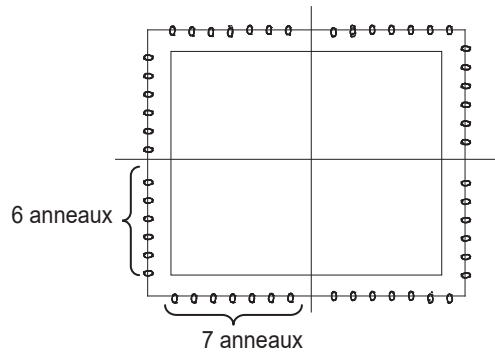

ÉTAPE 2 : Fixer les parois