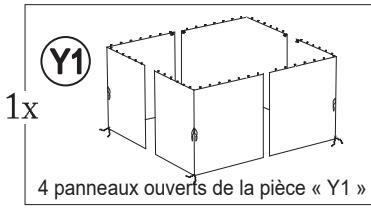

ÉTAPE 2 : Fixer les parois