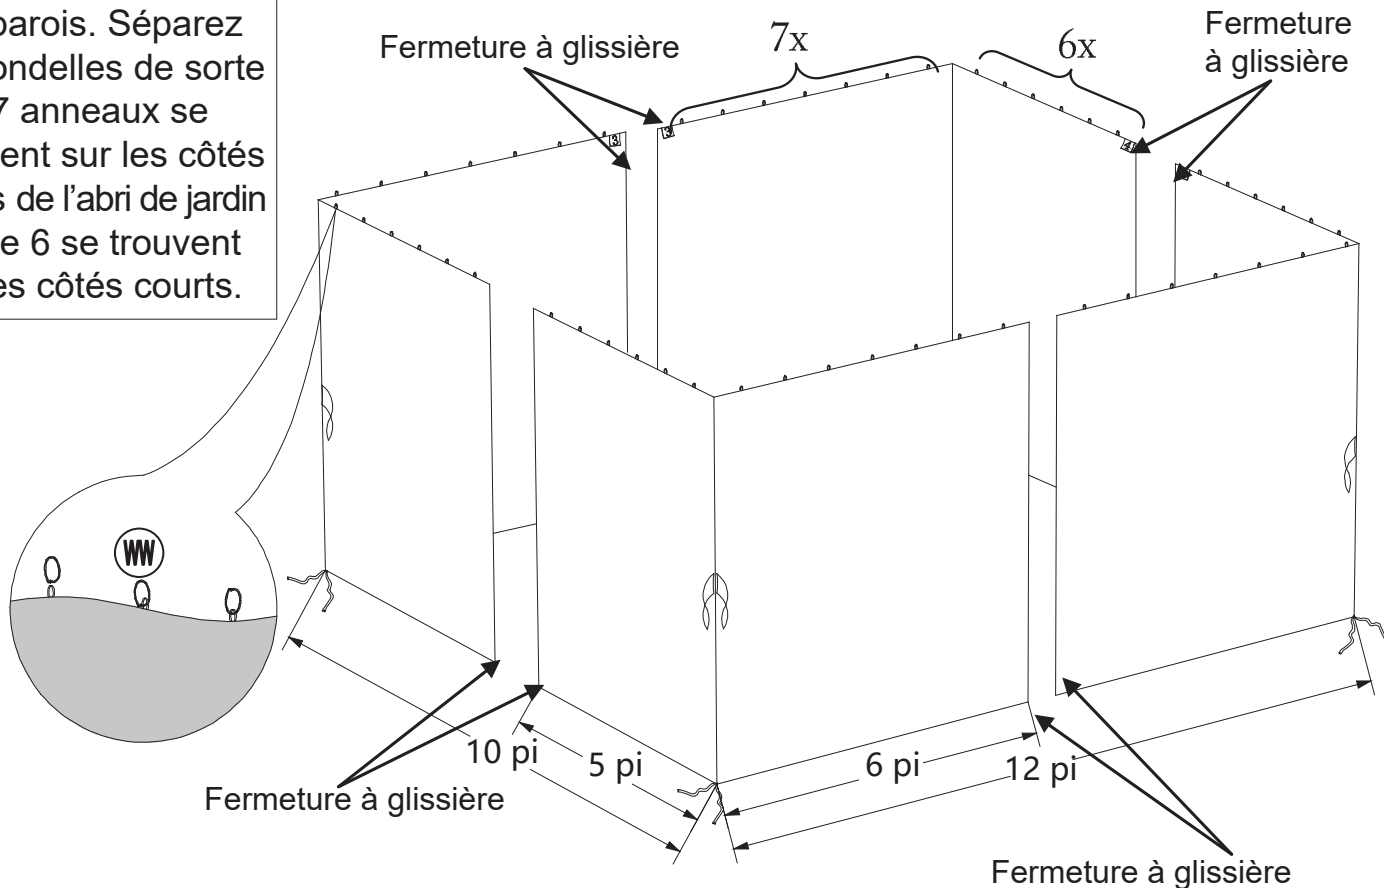

Requis pour l'assemblage : (non compris)

Échelle

2 personnes

ÉTAPE 1 : Déplier la paroi et détacher les fermetures à glissière pour la séparer en 4 parties

Fixez les anneaux en plastique aux œillets des parois. Séparez les rondelles de sorte que 7 anneaux se trouvent sur les côtés longs de l'abri de jardin et que 6 se trouvent sur les côtés courts.

Dimensions totales des parois (L x H)	44 pi 7 po x 7 pi 1 po
	13,6 x 2,2 m
Dimensions (L x la x H) de l'abri de jardin	12 x 10 x 10 pi
	3,6 x 3 x 3 m
Poids de l'article	13 lb 13 oz
	6,25 kg

Cet article comporte une garantie d'un (1) an contre les défauts de fabrication et de matériaux.