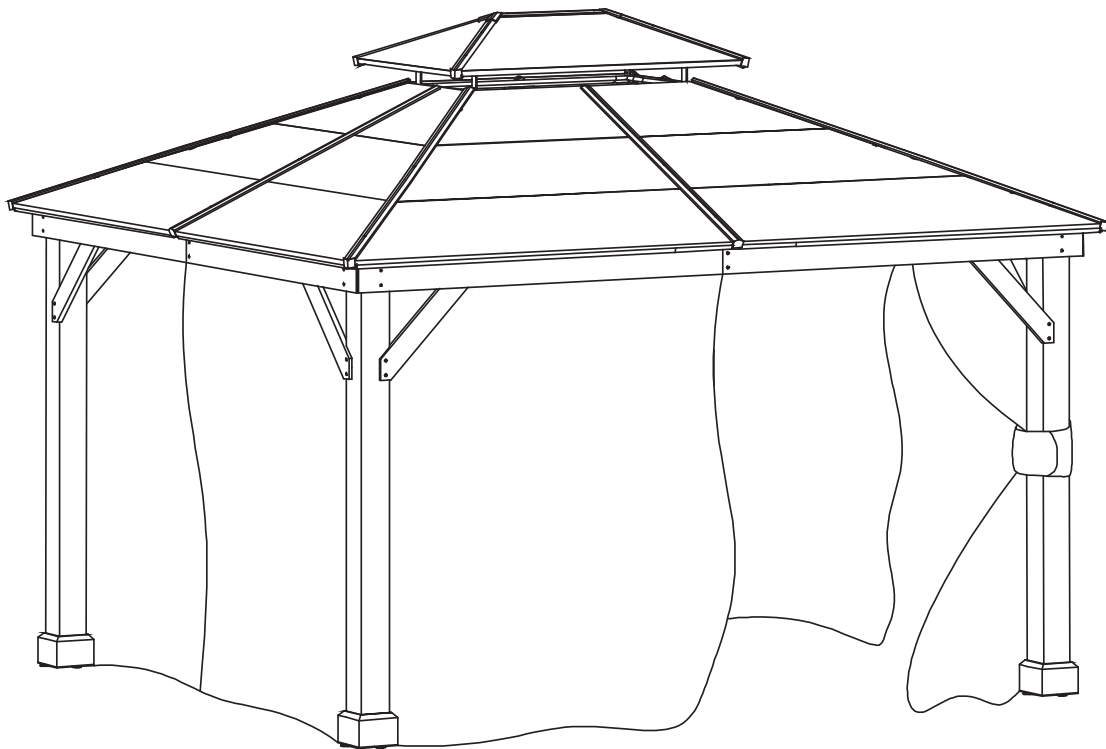

CANVAS^{TM/MC}

ABRI DE JARDIN COLLINGWOOD PAROIS

N° D'ARTICLE : 088-2237-8

N° DE MODÈLE : A111302701

INSTRUCTIONS D'ASSEMBLAGE

Numéro sans frais : 1 888 670-6684

IMPORTANT : Veuillez lire attentivement le présent guide avant de commencer l'assemblage de cet article. Conservez ce guide à titre de référence.

- Cet article est exclusivement conçu pour un usage résidentiel à l'extérieur.
- À utiliser avec l'abri de jardin CANVAS Collingwood (088-2022-8), vendu séparément.
- Tout assemblage ou entretien de l'article doit être effectué uniquement par des adultes.
- Si vous prévoyez ne pas utiliser l'article pendant une période prolongée (p. ex., en hiver), rangez-le dans un endroit propre et sec.
- Ne pas allumer de feu à proximité de cet article.
- Conservez l'emballage original pour entreposer les parois de l'abri.

Dimensions totales des parois (L x H)	44 pi 7 po x 7 pi 1 po
	13,6 x 2,2 m
Dimensions (L x la x H) de l'abri de jardin	12 x 10 x 10 pi
	3,6 x 3 x 3 m
Poids de l'article	13 lb 13 oz
	6,25 kg

Cet article comporte une garantie d'un (1) an contre les défauts de fabrication et de matériaux.