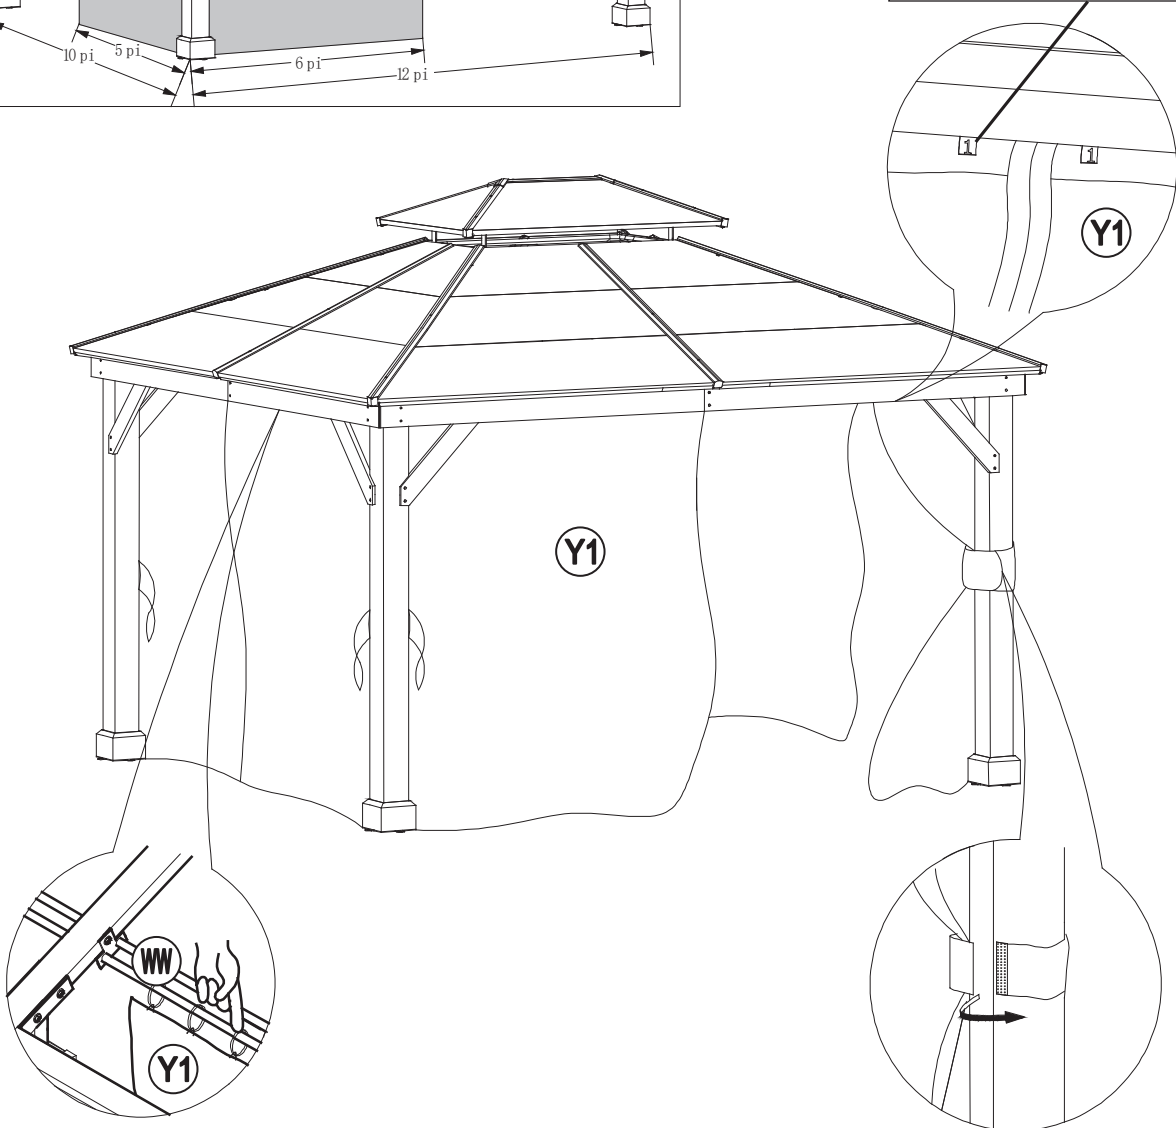

- Cet article est exclusivement conçu pour un usage résidentiel à l'extérieur.
- À utiliser avec l'abri de jardin CANVAS Collingwood (088-2022-8), vendu séparément.
- Tout assemblage ou entretien de l'article doit être effectué uniquement par des adultes.
- Si vous prévoyez ne pas utiliser l'article pendant une période prolongée (p. ex., en hiver), rangez-le dans un endroit propre et sec.
- Ne pas allumer de feu à proximité de cet article.
- Conservez l'emballage original pour entreposer les parois de l'abri.

Requis pour l'assemblage : (non compris)

Échelle

2 personnes

ÉTAPE 1 : Déplier la paroi et détacher les fermetures à glissière pour la séparer en 4 parties

Fixez les anneaux en plastique aux œillets des parois. Séparez les rondelles de sorte que 7 anneaux se trouvent sur les côtés longs de l'abri de jardin et que 6 se trouvent sur les côtés courts.

ÉTAPE 2 : Fixer les parois

Installez les parois sur le rail extérieur.

Pour fixer correctement les panneaux, assurez-vous de faire correspondre les petits chiffres dans le haut des panneaux (1 + 1; 2 + 2; 3 + 3; 4 + 4), où se trouve la couture de la fermeture à glissière.

Dimensions totales des parois (L x H)	44 pi 7 po x 7 pi 1 po
	13,6 x 2,2 m
Dimensions (L x la x H) de l'abri de jardin	12 x 10 x 10 pi
	3,6 x 3 x 3 m
Poids de l'article	13 lb 13 oz
	6,25 kg

Cet article comporte une garantie d'un (1) an contre les défauts de fabrication et de matériaux.