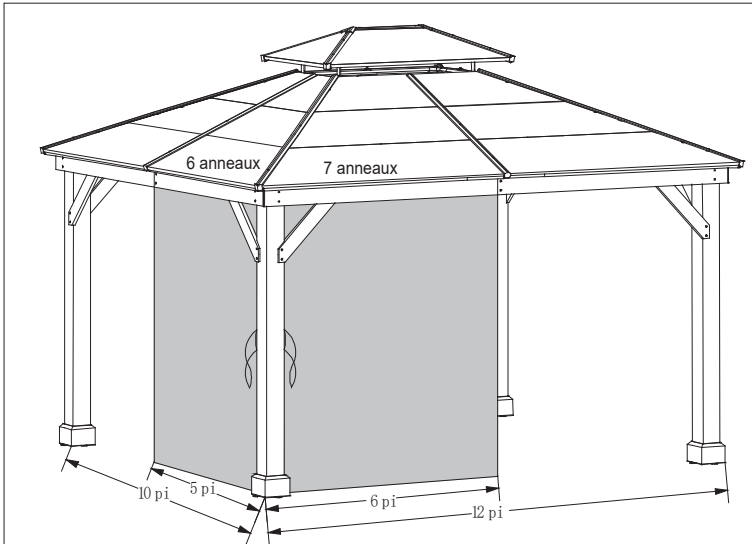

ÉTAPE 2 : Fixer les parois