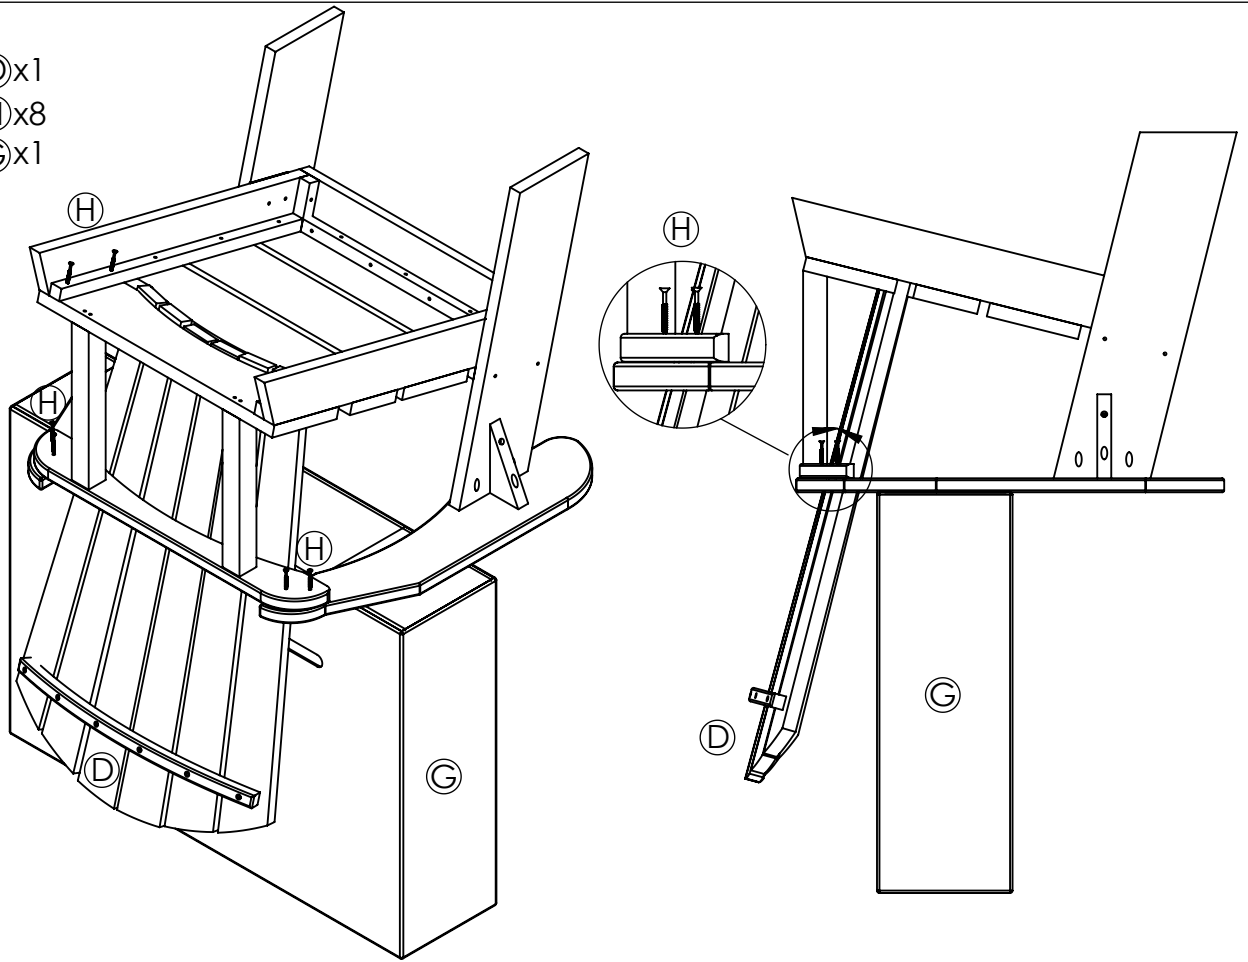

3 $\textcircled{D}$ x1
 $\textcircled{H}$ x8
 $\textcircled{G}$ x1