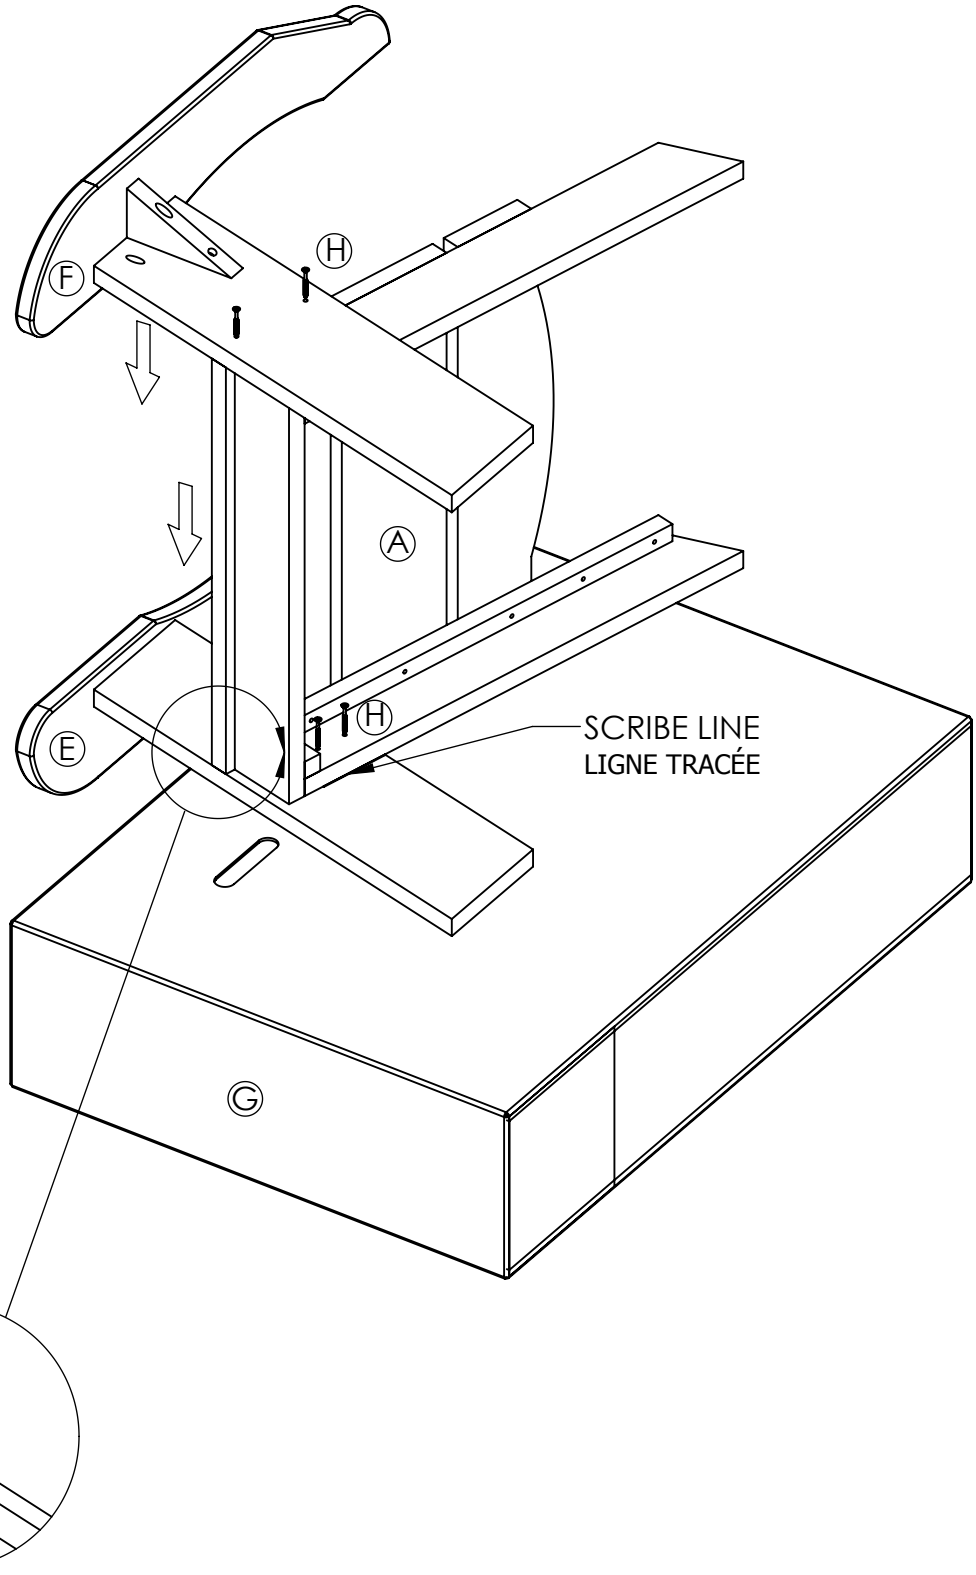

! PLEASE DO NOT OVER TIGHTEN SCREWS
VEUILLEZ NE PAS SERRER LES VIS TROP FERMEMENT

1 1/2" / 38mm

(H) x 24

800.490.1283

FAX

519.271.8544

www.captivacasual.com

- 1
Ⓐx1
Ⓔx1
Ⓕx1
Ⓖx8
Ⓖx1

3 \textcircled{D} x1
 \textcircled{H} x8
 \textcircled{G} x1

4 \textcircled{B} x2
 \textcircled{H} x8