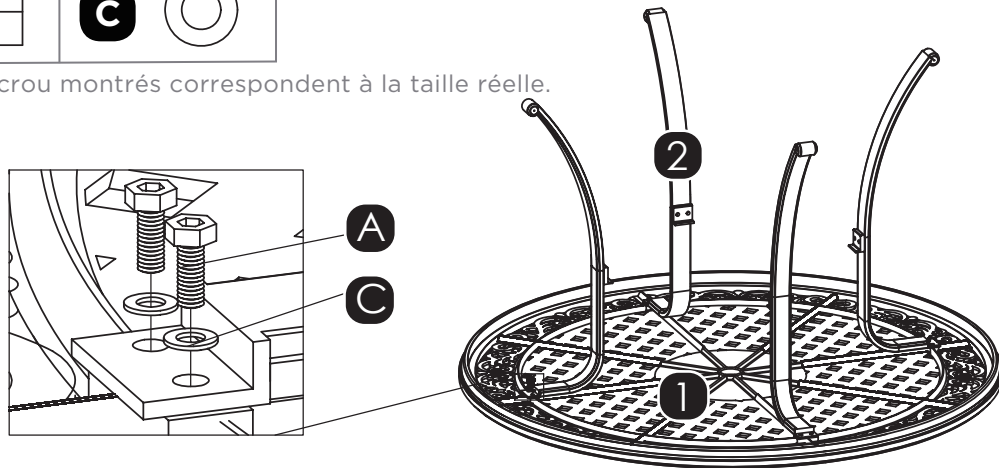

Pièces requises pour l'assemblage :

2 personnes

Étape 1

Pièces requises **1, 2, A, C.**

Attachez la patte en métal **2** au plateau de table **1** avec le boulon **A** et la rondelle **C**.
Ne le serrez pas complètement.

La rondelle et l'écrou montrés correspondent à la taille réelle.

Étape 2

Pièces requises **2, 3, B, C.**

Attachez l'anneau central en métal **3** à la patte en métal **2** avec le boulon **B** et la rondelle **C**.

Une fois que tous les boulons sont en place, serrez le tout complètement avec la clé hexagonale **D**.

La rondelle et l'écrou montrés correspondent à la taille réelle.

Ceci n'est pas la taille réelle.

7 N° DE MODÈLE : 088-0714-4