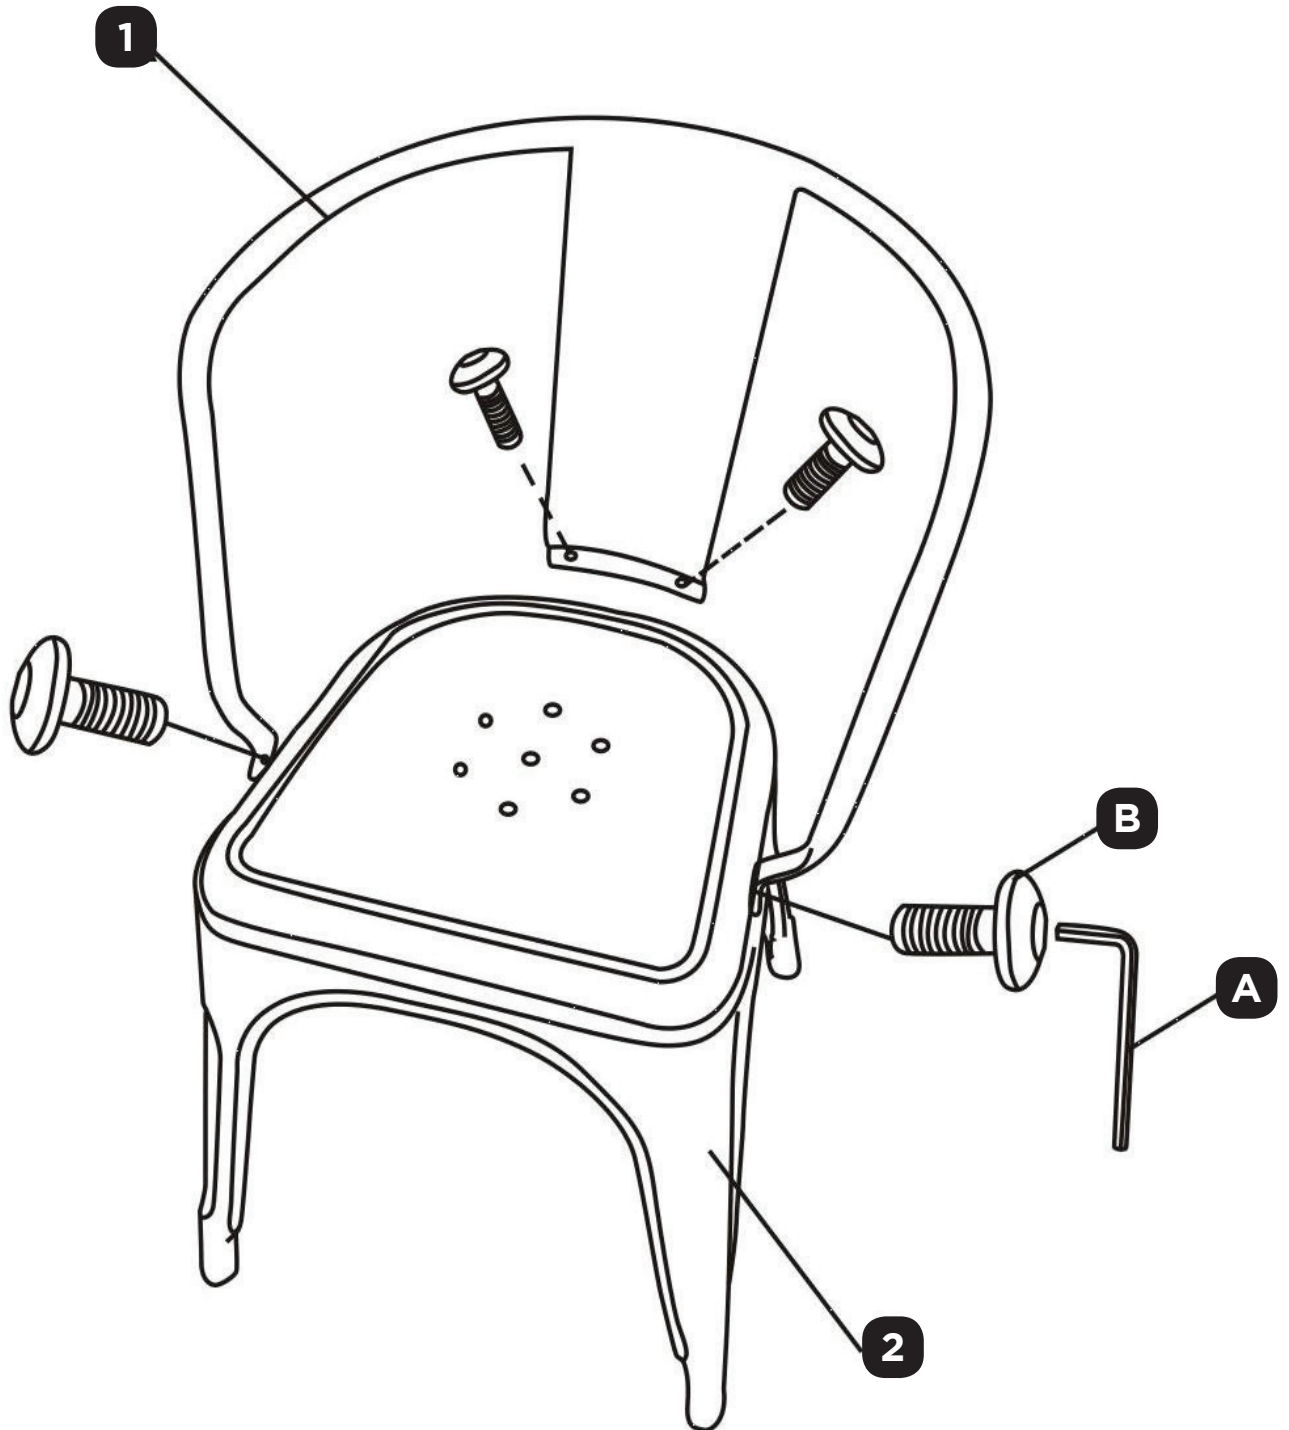

Table of Contents	3
Parts List	3
Assembly	4

PARTS :

TOOLS & HARDWARE :

1

Back - 1

A

Hex Key - 1

2

Seat - 1

B

Screws - 4

4 MODEL NO. 068-7544-4

Step 1

Requires **1, 2, A, B**

Place the screws into the holes and tighten.

Step 2

Finished. 20 3/4 W x 20 1/2 D X 28 1/2 H" (52.7 x 52.1 x 72.4 cm)

Étape 2

Assemblage terminé. 20 3/4 l. x 20 1/2 P. X 28 1/2 po H. (52,7 x 52,1 x 72,4 cm)

Étape 1

Pièces requises : **1, 2, A, B**

Insérez les vis dans les trous et serrez.