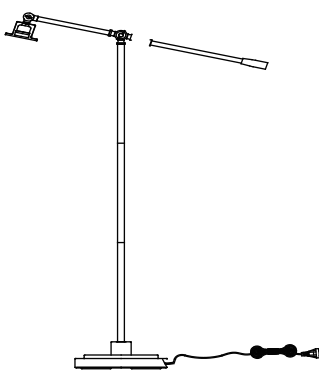

CANVAS^{TM/MC}

QUINN 55" LAMPADAIRE

N° DE MODÈLE : 052-7838-2

INSTRUCTIONS D'ASSEMBLAGE

IMPORTANT : Veuillez lire attentivement ce guide avant de procéder à l'assemblage de cet article. Conservez ce guide à des fins de consultation ultérieure.

1

N° DE MODÈLE : 052-7838-2

Étape 1 – nécessite 1, 2, 6, 7, 8

Fixez le tube A (6) au socle (2). À la file serrure serré tube B (7) et tube C (8) dans le sens horaire pour serrer. Visser le pied (1) sur les tube C (8) dans le sens horaire pour serrer.

CANVAS^{TM/MC}

Étape 2 – nécessite 1, 5

Vissez la tige de poignée de pied (5) à l'ensemble de pied (1), dans le sens des aiguilles d'une montre.

Étape 3 – nécessite 1, 3, 4

Retirez la bague de douille (3) du boîtier de douille de l'ensemble de pied (1). Fixez l'abat-jour (4) sur le boîtier de douille à l'aide de la bague de douille (3).

Étape 4

Installez l'ampoule (non comprise). Utilisez une ampoule à culot moyen de type A de 60 W (max).

4

N° DE MODÈLE : 052-7838-2

CANVAS^{TM/MC}

Floor des matières	2
Liste des pièces	3
Assemblage	4
Garantie	5