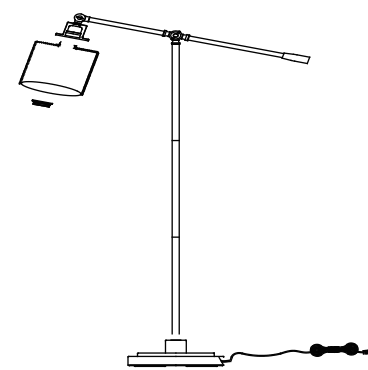

CANVAS^{TM/MC}

QUINN 55" LAMPADAIRE

N° DE MODÈLE : 052-7838-2

INSTRUCTIONS D'ASSEMBLAGE

IMPORTANT : Veuillez lire attentivement ce guide avant de procéder à l'assemblage de cet article. Conservez ce guide à des fins de consultation ultérieure.

1

N° DE MODÈLE : 052-7838-2

Étape 1 – nécessite 1, 2, 6, 7, 8

Fixez le tube A (6) au socle (2). À la file serrure serré tube B (7) et tube C (8) dans le sens horaire pour serrer. Visser le pied (1) sur les tube C (8) dans le sens horaire pour serrer.

CANVAS^{TM/MC}

Étape 2 – nécessite 1, 5

Vissez la tige de poignée de pied (5) à l'ensemble de pied (1), dans le sens des aiguilles d'une montre.

Étape 3 – nécessite 1, 3, 4

Retirez la bague de douille (3) du boîtier de douille de l'ensemble de pied (1). Fixez l'abat-jour (4) sur le boîtier de douille à l'aide de la bague de douille (3).

Étape 4

Installez l'ampoule (non comprise). Utilisez une ampoule à culot moyen de type A de 60 W (max).

4

N° DE MODÈLE : 052-7838-2

CANVAS^{TM/MC}

Floor des matières	2
Liste des pièces	3
Assemblage	4
Garantie	5