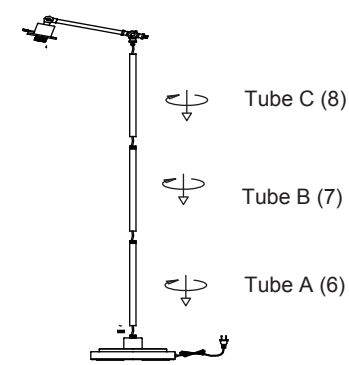

CANVAS^{TM/MC}

QUINN 55" LAMPADAIRE

N° DE MODÈLE : 052-7838-2

INSTRUCTIONS D'ASSEMBLAGE

IMPORTANT : Veuillez lire attentivement ce guide avant de procéder à l'assemblage de cet article. Conservez ce guide à des fins de consultation ultérieure.

1

N° DE MODÈLE : 052-7838-2

Étape 1 – nécessite 1, 2, 6, 7, 8

Fixez le tube A (6) au socle (2). À la file serrure serré tube B (7) et tube C (8) dans le sens horaire pour serrer. Visser le pied (1) sur les tube C (8) dans le sens horaire pour serrer.

CANVAS^{TM/MC}

Étape 2 – nécessite 1, 5

Vissez la tige de poignée de pied (5) à l'ensemble de pied (1), dans le sens des aiguilles d'une montre.

Étape 3 – nécessite 1, 3, 4

Retirez la bague de douille (3) du boîtier de douille de l'ensemble de pied (1). Fixez l'abat-jour (4) sur le boîtier de douille à l'aide de la bague de douille (3).

Étape 4

Installez l'ampoule (non comprise). Utilisez une ampoule à culot moyen de type A de 60 W (max).

4

N° DE MODÈLE : 052-7838-2

CANVAS^{TM/MC}

Floor des matières	2
Liste des pièces	3
Assemblage	4
Garantie	5