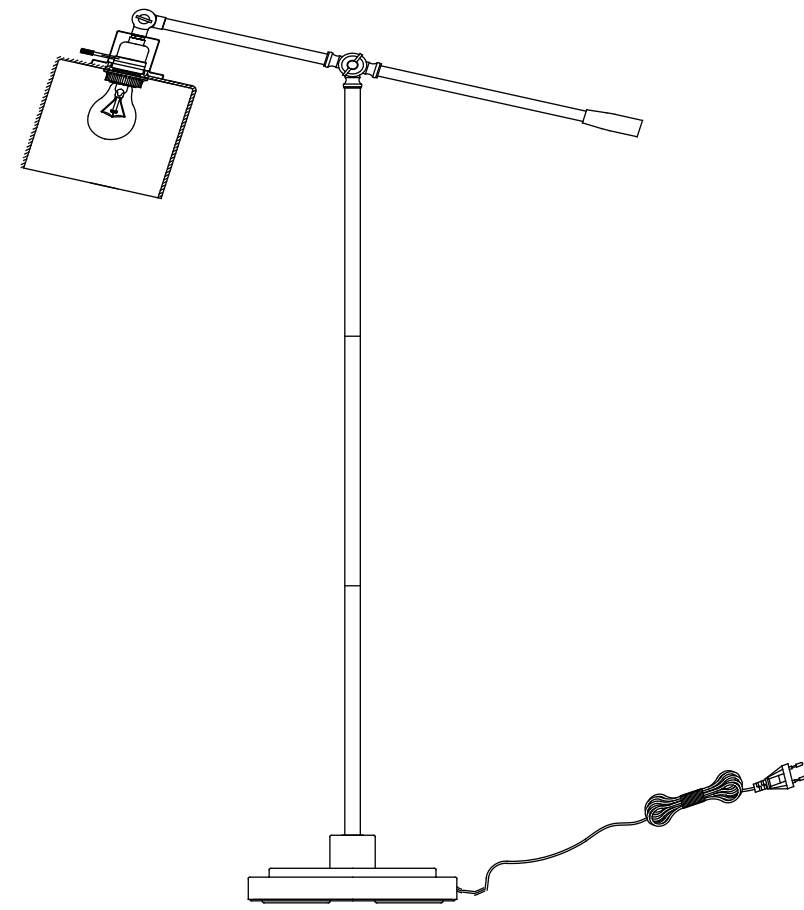

CANVAS^{TM/MC}

QUINN 55" LAMPADAIRE

N° DE MODÈLE : 052-7838-2

INSTRUCTIONS D'ASSEMBLAGE

IMPORTANT : Veuillez lire attentivement ce guide avant de procéder à l'assemblage de cet article. Conservez ce guide à des fins de consultation ultérieure.

1

N° DE MODÈLE : 052-7838-2

Étape 1 – nécessite 1, 2, 6, 7, 8

Fixez le tube A (6) au socle (2). À la file serrure serré tube B (7) et tube C (8) dans le sens horaire pour serrer. Visser le pied (1) sur les tube C (8) dans le sens horaire pour serrer.

CANVAS^{TM/MC}

Étape 2 – nécessite 1, 5

Vissez la tige de poignée de pied (5) à l'ensemble de pied (1), dans le sens des aiguilles d'une montre.

Étape 3 – nécessite 1, 3, 4

Retirez la bague de douille (3) du boîtier de douille de l'ensemble de pied (1). Fixez l'abat-jour (4) sur le boîtier de douille à l'aide de la bague de douille (3).

Étape 4

Installez l'ampoule (non comprise). Utilisez une ampoule à culot moyen de type A de 60 W (max).

4

N° DE MODÈLE : 052-7838-2

CANVAS^{TM/MC}

Floor des matières	2
Liste des pièces	3
Assemblage	4
Garantie	5