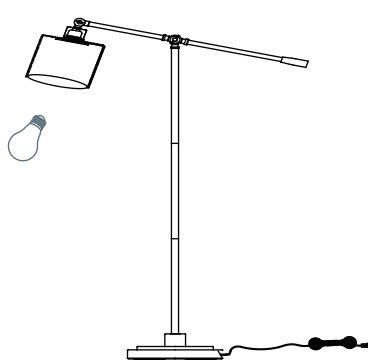

CANVAS^{TM/MC}

QUINN 55" LAMPADAIRE

N° DE MODÈLE : 052-7838-2

INSTRUCTIONS D'ASSEMBLAGE

IMPORTANT : Veuillez lire attentivement ce guide avant de procéder à l'assemblage de cet article. Conservez ce guide à des fins de consultation ultérieure.

1

N° DE MODÈLE : 052-7838-2

Étape 1 – nécessite 1, 2, 6, 7, 8

Fixez le tube A (6) au socle (2). À la file serrure serré tube B (7) et tube C (8) dans le sens horaire pour serrer. Visser le pied (1) sur les tube C (8) dans le sens horaire pour serrer.

CANVAS^{TM/MC}

Étape 2 – nécessite 1, 5

Vissez la tige de poignée de pied (5) à l'ensemble de pied (1), dans le sens des aiguilles d'une montre.

Étape 3 – nécessite 1, 3, 4

Retirez la bague de douille (3) du boîtier de douille de l'ensemble de pied (1). Fixez l'abat-jour (4) sur le boîtier de douille à l'aide de la bague de douille (3).

Étape 4

Installez l'ampoule (non comprise). Utilisez une ampoule à culot moyen de type A de 60 W (max).

4

N° DE MODÈLE : 052-7838-2

CANVAS^{TM/MC}

Floor des matières	2
Liste des pièces	3
Assemblage	4
Garantie	5