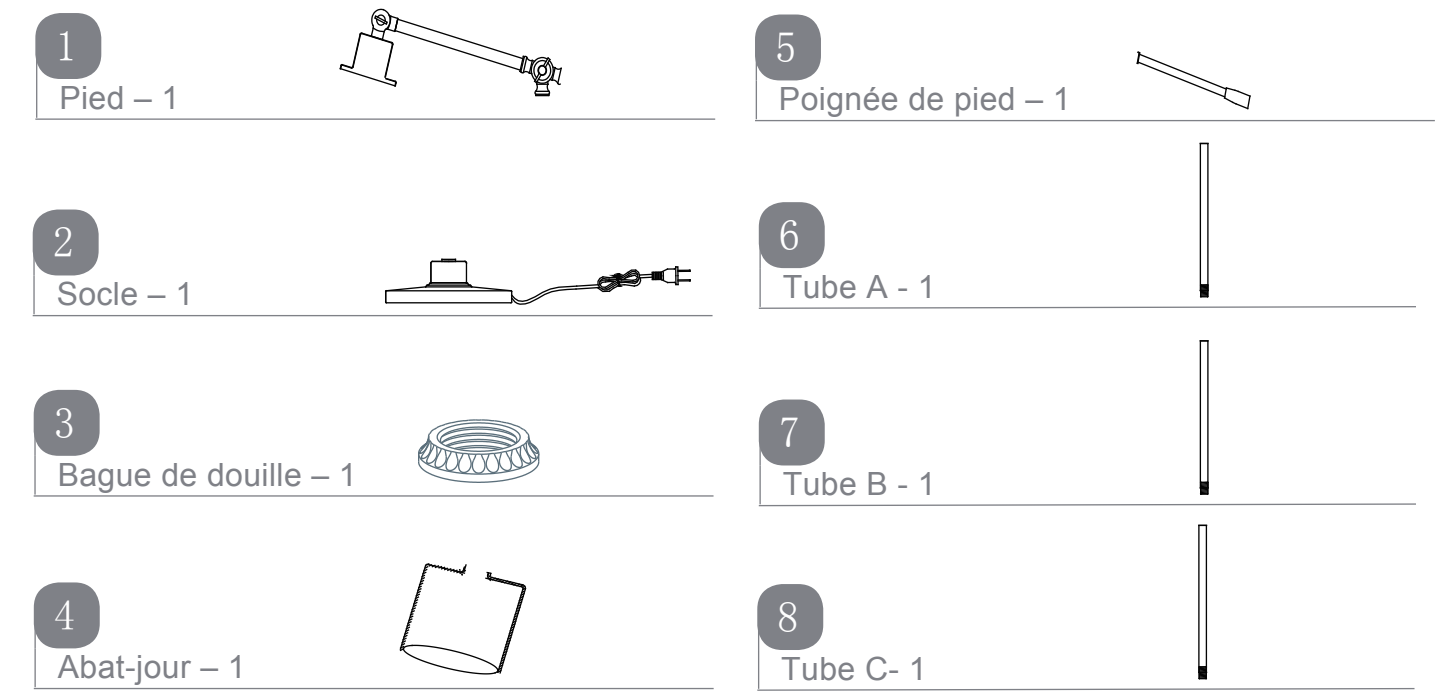

3

LISTE DES PIÈCES

FLOOR DES MATIÈRES

GARANTIE

ASSEMBLAGE