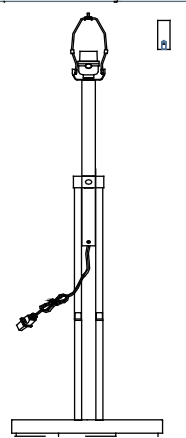

CANVAS™/MC

AVERY 46~65" LAMPADAIRE

N° DE MODÈLE : 052-7836-6

INSTRUCTIONS D'ASSEMBLAGE

IMPORTANT : Veuillez lire attentivement ce guide avant de procéder à l'assemblage de cet article. Conservez ce guide à des fins de consultation ultérieure.

1

N° DE MODÈLE : 052-7836-6

Étape 1 – nécessite 2, 3, 4, 8, 9, 10, 11, 12

La première, installation tubes (9) les pied (2), utiliser tournevis (10) (inclure) de se tordre écrou (8). Le second, ensuite fixez le tubes (9) au socle (3), utiliser ouvrir clé (11) (inclure) de se tordre l'écrou (12). Réglez le tube à la bonne hauteur en utilisant la molette de réglage (4).

Étape 2 – nécessite 1, 6, 7

Insérer la support de l'abat-jour (6) dans la selle (7), puis dévisser le faîteau (1) sur le dessus de la support de l'abat-jour (6).

Étape 3 – nécessite 1, 5, 6

Installer abat-jour (5) sur la support de l'abat-jour (6) en revissant le faîteau (1).

Étape 4

Installez l'ampoule (non comprise). Utilisez une ampoule à culot moyen de type A de 150 W (max).

4

N° DE MODÈLE : 052-7836-6

CANVAS™/MC

Floor des matières	2
Liste des pièces	3
Assemblage	4
Garantie	5