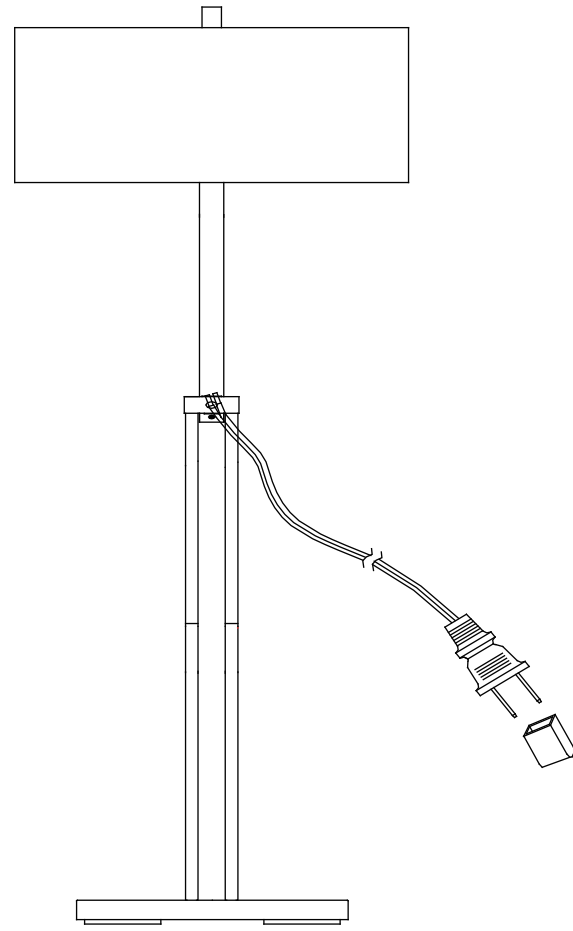

CANVAS™/MC

AVERY 46~65" LAMPADAIRE

N° DE MODÈLE : 052-7836-6

INSTRUCTIONS D'ASSEMBLAGE

IMPORTANT : Veuillez lire attentivement ce guide avant de procéder à l'assemblage de cet article. Conservez ce guide à des fins de consultation ultérieure.

1

N° DE MODÈLE : 052-7836-6

Étape 1 – nécessite 2, 3, 4, 8, 9, 10, 11, 12

La première, installation tubes (9) les pied (2), utiliser tournevis (10) (inclure) de se tordre écrou (8). Le second, ensuite fixez le tubes (9) au socle (3), utiliser ouvrir clé (11) (inclure) de se tordre l'écrou (12). Réglez le tube à la bonne hauteur en utilisant la molette de réglage (4).

Étape 2 – nécessite 1, 6, 7

Insérer la support de l'abat-jour (6) dans la selle (7), puis dévisser le faîteau (1) sur le dessus de la support de l'abat-jour (6).

Étape 3 – nécessite 1, 5, 6

Installer abat-jour (5) sur la support de l'abat-jour (6) en revissant le faîteau (1).

Étape 4

Installez l'ampoule (non comprise). Utilisez une ampoule à culot moyen de type A de 150 W (max).

4

N° DE MODÈLE : 052-7836-6

CANVAS™/MC

Floor des matières	2
Liste des pièces	3
Assemblage	4
Garantie	5