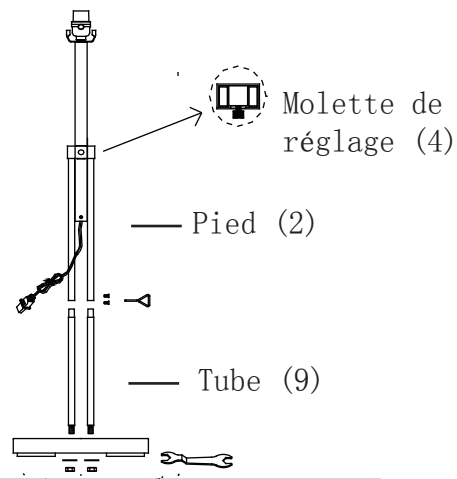

CANVAS™/MC

AVERY 46~65" LAMPADAIRE

N° DE MODÈLE : 052-7836-6

INSTRUCTIONS D'ASSEMBLAGE

IMPORTANT : Veuillez lire attentivement ce guide avant de procéder à l'assemblage de cet article. Conservez ce guide à des fins de consultation ultérieure.

1

N° DE MODÈLE : 052-7836-6

Étape 1 – nécessite 2, 3, 4, 8, 9, 10, 11, 12

La première, installation tubes (9) les pied (2), utiliser tournevis (10) (inclure) de se tordre écrou (8). Le second, ensuite fixez le tubes (9) au socle (3), utiliser ouvrir clé (11) (inclure) de se tordre l'écrou (12). Réglez le tube à la bonne hauteur en utilisant la molette de réglage (4).

Étape 2 – nécessite 1, 6, 7

Insérer la support de l'abat-jour (6) dans la selle (7), puis dévisser le faîteau (1) sur le dessus de la support de l'abat-jour (6).

Étape 3 – nécessite 1, 5, 6

Installer abat-jour (5) sur la support de l'abat-jour (6) en revissant le faîteau (1).

Étape 4

Installez l'ampoule (non comprise). Utilisez une ampoule à culot moyen de type A de 150 W (max).

4

N° DE MODÈLE : 052-7836-6

CANVAS™/MC

Floor des matières	2
Liste des pièces	3
Assemblage	4
Garantie	5