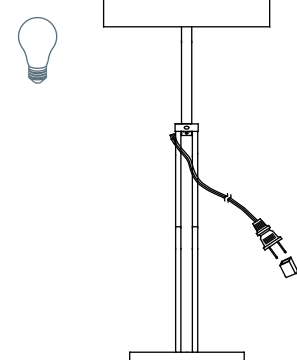

CANVAS™/MC

AVERY 46~65" LAMPADAIRE

N° DE MODÈLE : 052-7836-6

INSTRUCTIONS D'ASSEMBLAGE

IMPORTANT : Veuillez lire attentivement ce guide avant de procéder à l'assemblage de cet article. Conservez ce guide à des fins de consultation ultérieure.

1

N° DE MODÈLE : 052-7836-6

Étape 1 – nécessite 2, 3, 4, 8, 9, 10, 11, 12

La première, installation tubes (9) les pied (2), utiliser tournevis (10) (inclure) de se tordre écrou (8). Le second, ensuite fixez le tubes (9) au socle (3), utiliser ouvrir clé (11) (inclure) de se tordre l'écrou (12). Réglez le tube à la bonne hauteur en utilisant la molette de réglage (4).

Étape 2 – nécessite 1, 6, 7

Insérer la support de l'abat-jour (6) dans la selle (7), puis dévisser le faîteau (1) sur le dessus de la support de l'abat-jour (6).

Étape 3 – nécessite 1, 5, 6

Installer abat-jour (5) sur la support de l'abat-jour (6) en revissant le faîteau (1).

Étape 4

Installez l'ampoule (non comprise). Utilisez une ampoule à culot moyen de type A de 150 W (max).

4

N° DE MODÈLE : 052-7836-6

CANVAS™/MC

Floor des matières	2
Liste des pièces	3
Assemblage	4
Garantie	5