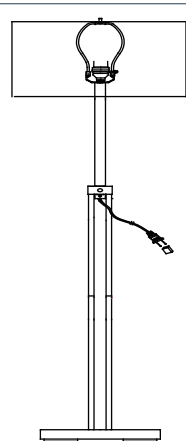

CANVAS™/MC

AVERY 46~65" LAMPADAIRE

N° DE MODÈLE : 052-7836-6

INSTRUCTIONS D'ASSEMBLAGE

IMPORTANT : Veuillez lire attentivement ce guide avant de procéder à l'assemblage de cet article. Conservez ce guide à des fins de consultation ultérieure.

1

N° DE MODÈLE : 052-7836-6

Étape 1 – nécessite 2, 3, 4, 8, 9, 10, 11, 12

La première, installation tubes (9) les pied (2), utiliser tournevis (10) (inclure) de se tordre écrou (8). Le second, ensuite fixez le tubes (9) au socle (3), utiliser ouvrir clé (11) (inclure) de se tordre l'écrou (12). Réglez le tube à la bonne hauteur en utilisant la molette de réglage (4).

Étape 2 – nécessite 1, 6, 7

Insérer la support de l'abat-jour (6) dans la selle (7), puis dévisser le faîteau (1) sur le dessus de la support de l'abat-jour (6).

Étape 3 – nécessite 1, 5, 6

Installer abat-jour (5) sur la support de l'abat-jour (6) en revissant le faîteau (1).

Étape 4

Installez l'ampoule (non comprise). Utilisez une ampoule à culot moyen de type A de 150 W (max).

4

N° DE MODÈLE : 052-7836-6

CANVAS™/MC

Floor des matières	2
Liste des pièces	3
Assemblage	4
Garantie	5