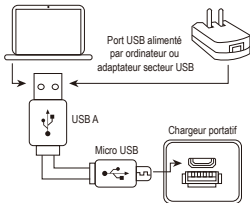

CONSIGNES D'UTILISATION :

1. Recharger le chargeur portatif

Utiliser le câble de recharge micro fourni pour recharger le chargeur portatif à partir d'une prise de courant de 1 A ou d'un port USB alimenté par ordinateur.

Attention : Recharger le chargeur au complet à l'aide de son câble lors de sa première utilisation.