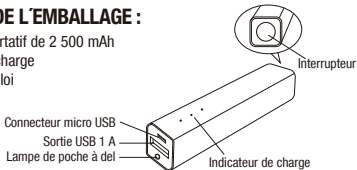

CARACTÉRISTIQUES
ENTRÉE	5 V/1 A c. c.
SORTIE	5 V/1 A c. c.
CAPACITÉ DE LA BATTERIE	Batterie rechargeable au lithium de 2 500 mAh/9,25 Wh
CONÇU POUR	iPod/iPhone/téléphones intelligents/GPS/ lecteurs MP3/ appareils Bluetooth/autres appareils portatifs
DIMENSIONS	111 x 23 x 23 mm (4 3/8 x 7/8 x 7/8 po)

CONTENU DE L'EMBALLAGE :

1. Chargeur portatif de 2 500 mAh
2. Câble de recharge
3. Mode d'emploi

ATTENTION : Appuyer sur l'interrupteur marche/arrêt et le maintenir enfoncé pour allumer ou éteindre la lampe de poche