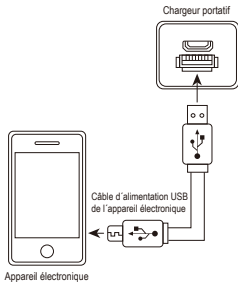

CONTENU DE L'EMBALLAGE :

1. Chargeur portatif de 2 500 mAh
2. Câble de recharge
3. Mode d'emploi

ATTENTION : Appuyer sur l'interrupteur marche/arrêt et le maintenir enfoncé pour allumer ou éteindre la lampe de poche

CONSIGNES D'UTILISATION :

1. Recharger le chargeur portatif

Utiliser le câble de recharge micro fourni pour recharger le chargeur portatif à partir d'une prise de courant de 1 A ou d'un port USB alimenté par ordinateur.

Attention : Recharger le chargeur au complet à l'aide de son câble lors de sa première utilisation.

2. Charger des appareils électroniques

Fabriqué en Chine
Importé par Trileaf Distribution
Trifeuil Toronto, Canada M4S 2B8